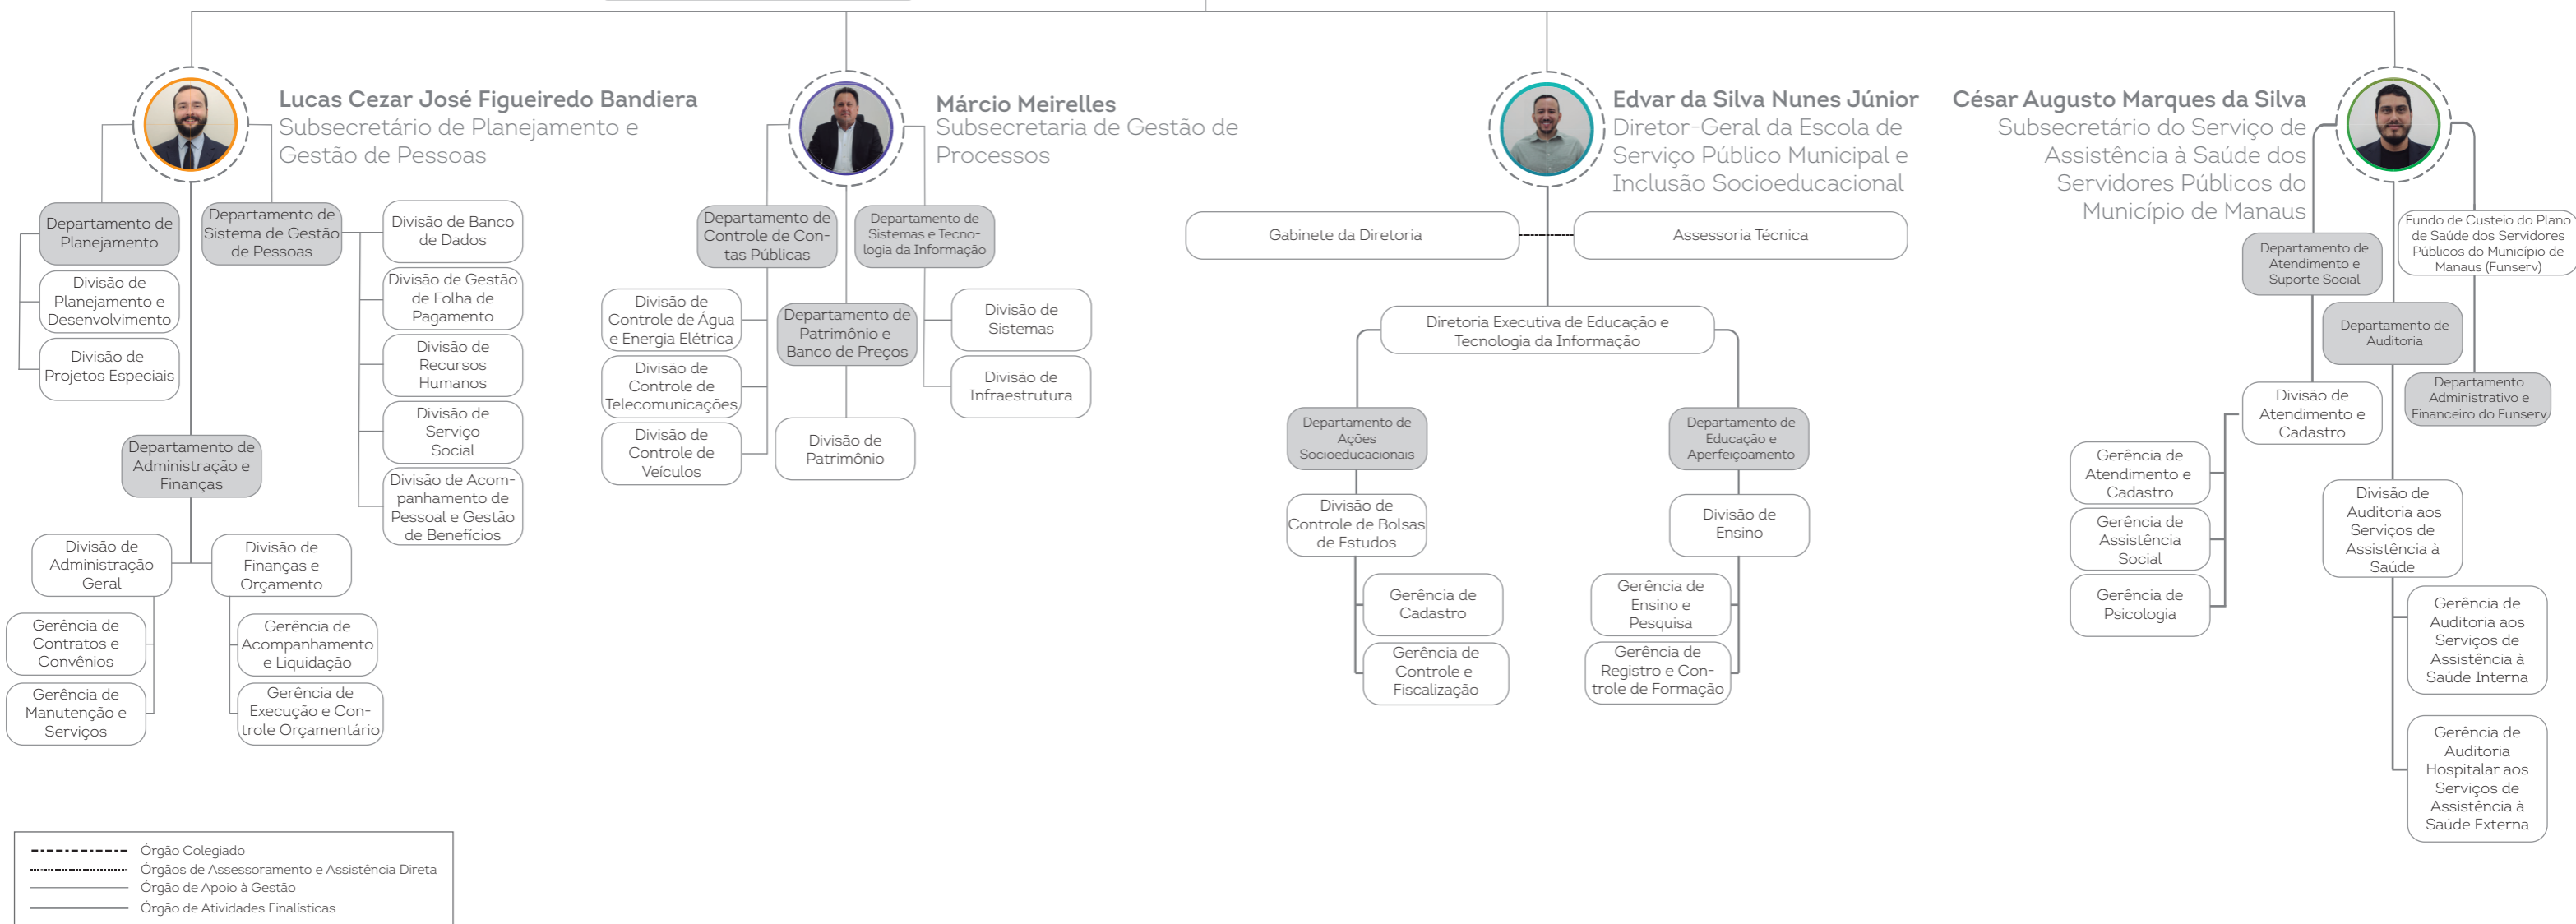

Secretaria Municipal de Administração, Planejamento e Gestão - SEMAD

Lei nº 2.078, de 30 de dezembro de 2015 (Dom nº3.800, de 30/12/2015)

Lei nº 2.624, de 1 de julho de 2020 (Dom nº4.872, de 1/07/2020)

Ebenerzer Albuquerque Bezerra
Secretário de Administração, Planejamento e Gestão

- - - - - Órgão Colegiado
 Órgãos de Assessoramento e Assistência Direta
 _____ Órgão de Apoio à Gestão
 _____ Órgão de Atividades Finalísticas