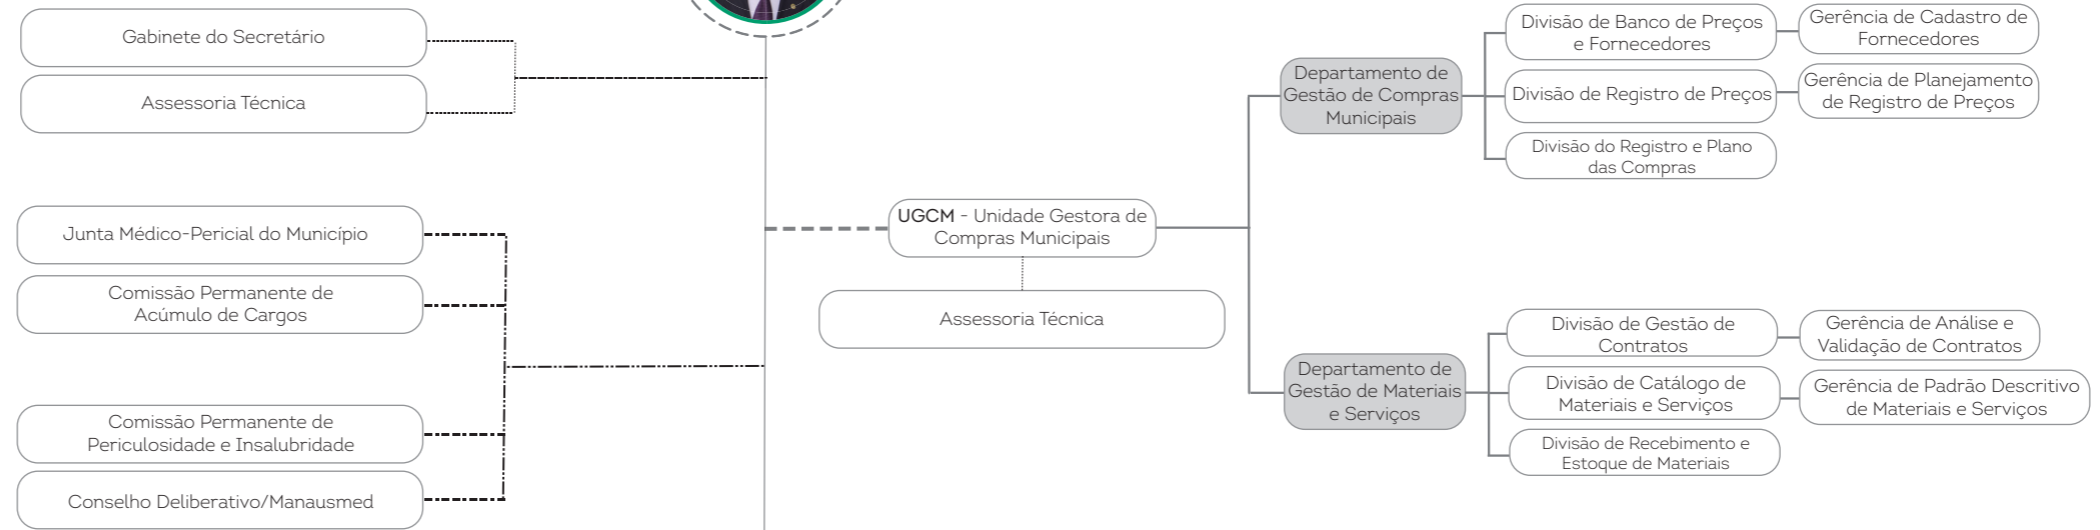

Secretaria Municipal de Administração, Planejamento e Gestão - SEMAD

Lei nº 2.078, de 30 de dezembro de 2015 (Dom nº3.800, de 30/12/2015)

Lei nº 2.624, de 1 de julho de 2020 (Dom nº4.872, de 1/07/2020)

Ebenerzer Albuquerque Bezerra
Secretário de Administração, Planejamento e Gestão

- - - - - Órgão Colegiado
 Órgãos de Assessoramento e Assistência Direta
 _____ Órgão de Apoio à Gestão
 _____ Órgão de Atividades Finalísticas